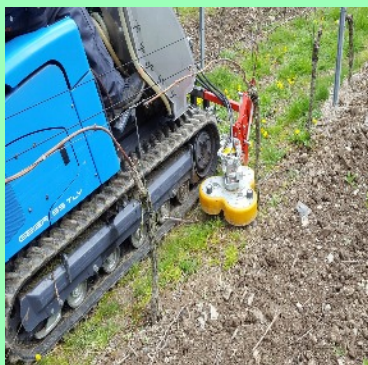

Kanalstrasse 3
7304 Maienfeld
Tel : 0813022373
bernhardsgruetter.ag@bluewin.ch

Das « KLEEBLATT » von MG V

« Präzision Unterstockmulcher »

Frontanbau

Kombiniert mit einem
Stammputzer

Doppelseitiger
Anbau

Seitlicher Anbau